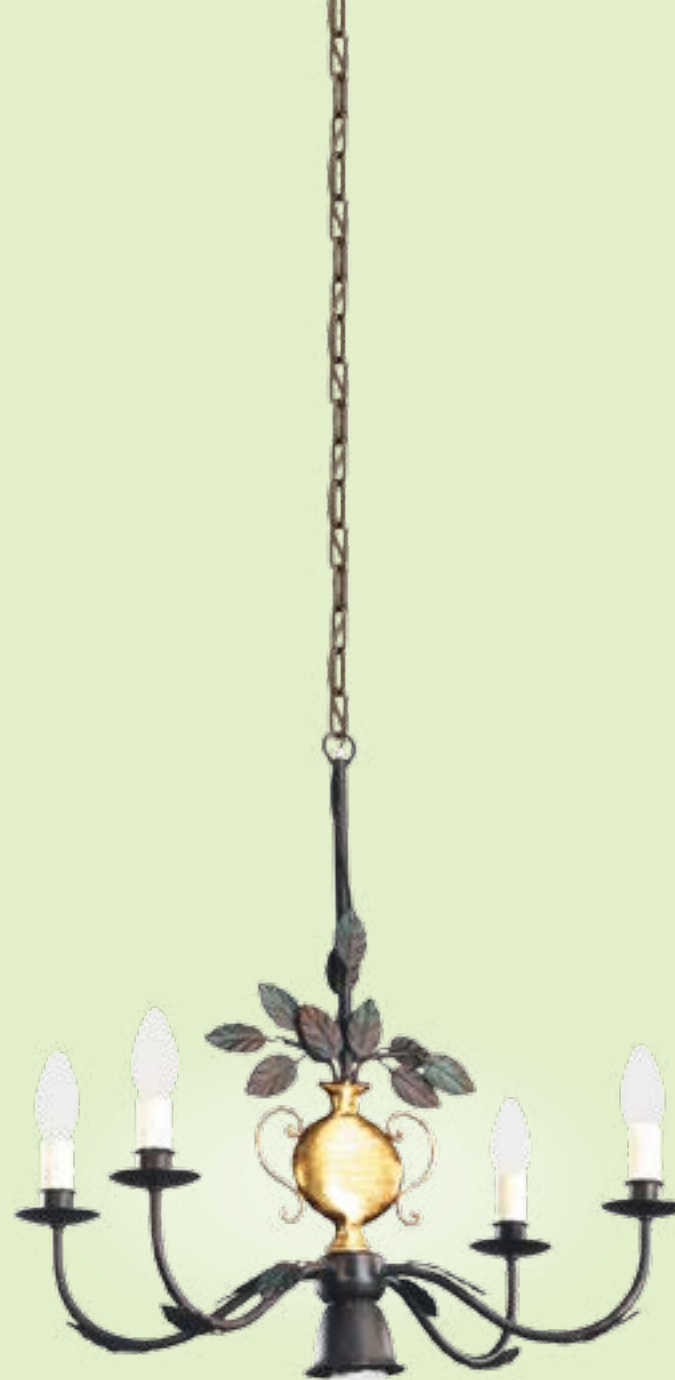

903 - 10

cm Ø 90 x 100
10 x E14 max. 42 Watt

GO 2 - P

cm Ø 80 x 68
8 x E14 max. 42 Watt

GO 2

cm Ø 100 x 70
8 x E14 max. 42 Watt

W 105

cm 92 x 60 x 80
10 x E14 max. 42 Watt
1 x GU10 max. 35 Watt